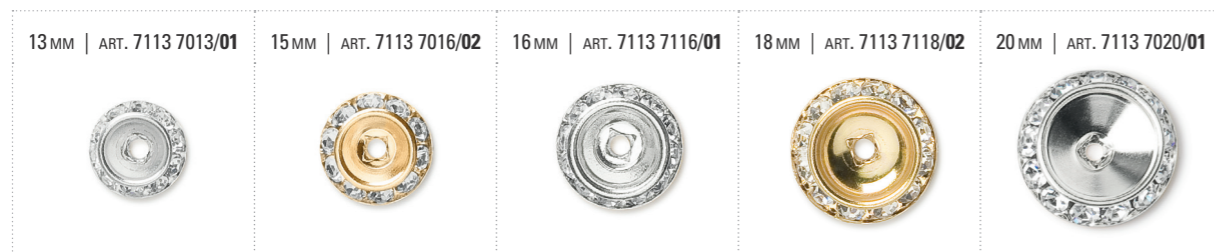

Fancy Rondelles

with MC Chaton MAXIMA

Shrag Rondelles – Flat

Strass Rings

Shrag Rondelles – Pointed

Half Moon Rondelles

Bridges

Shrag Rondelles – Flat

Art.	Plating	Size	Diameter for Central Stone		Packg. Unit
			MM	MM	
7113 9108	/xx	8	4.2	1	
7113 9119	/xx	9	4.8	1	
7113 9111	/xx	11	6.4	1	
7113 9113	/xx	13	8	1	
7113 9114	/xx	15	9	1	
7113 9116	/xx	16	10.5	1	
7113 9118	/xx	18	12	1/2	
7113 9120	/xx	20	14	1/2	
7113 7024	/xx	25	20	1/4	

Shrag Rondelles – Pointed

Art.	Plating	Size	Diameter for Central Stone		Packg. Unit
			MM	MM	
7113 7009	/xx	9	5	1	
7113 7015	/xx	12	10	1	
7113 7013	/xx	13	8	1	
7113 7016	/xx	15	9	1	
7113 7116	/xx	16	10.5	1	
7113 7118	/xx	18	12	1/2	
7113 7020	/xx	20	14	1/2	
7113 7021	/xx	25	20	1/4	

Available Platings

Plating	Type
/00	raw
/01	silver
/02	gold
/0R	rose gold *

NOTE:

* Strass Rings are not available in Rose Gold plating.

Strass Rings

Art.	Plating	Size	Diameter for Central Stone		Packg. Unit
			MM	SS	
7113 9611	/xx	12	12	1	
7113 9612	/xx	15.5	15.5	1	